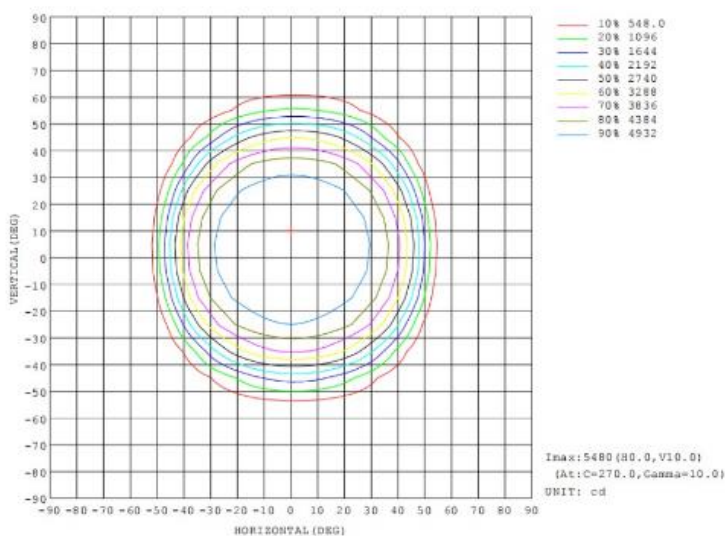

100W

120°

IP66

ESPECIFICACIONES TECNICAS:

- Luz de área circular UL Driver 100W LED
- Potencia nominal: 100 W
- Voltaje de entrada: 85-305 V 50/60HZ CA
- Tipo de LED: PHILIPS LED
- Efecto de iluminación: 125lm / W
- Flujo luminoso: 12,500 lm
- Potencia equivalente (MH / HID): 300W
- CRI: Ra > 80
- FP: > 0,95
- Grado de IP: IP66
- Material: Aluminio
- Ángulo de haz: 120 °
- Vida útil: 50.000 horas
- Garantía: 2 años

Certificados

CE

ROHS

ECORAAE

DETALLES:

CURVA FOTOMETRICA:

APLICACIÓN:

- Diseño elegante decorativo para uso exterior, en parques jardines, calles, avenidas.