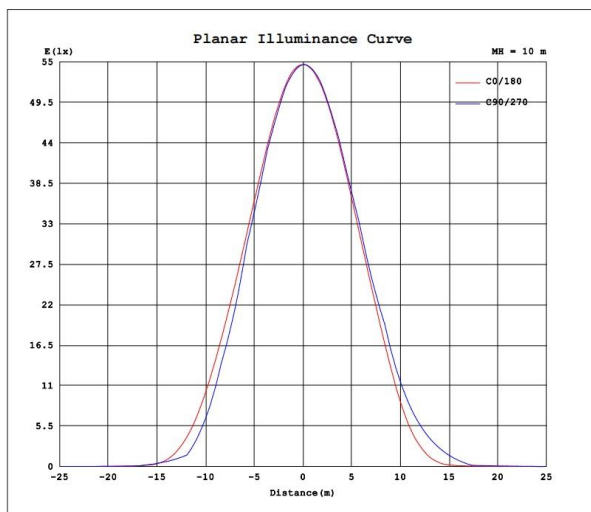

100W

120°

IP66

ESPECIFICACIONES TECNICAS:

- Luz de área circular UL Driver 100W LED
- Potencia nominal: 100 W
- Voltaje de entrada: 85-305 V 50/60HZ CA
- Tipo de LED: PHILIPS LED
- Efecto de iluminación: 125lm / W
- Flujo luminoso: 12,500 lm
- Potencia equivalente (MH / HID): 300W
- CRI: Ra > 80
- FP: > 0,95
- Grado de IP: IP66
- Material: Aluminio
- Ángulo de haz: 120 °
- Vida útil: 50.000 horas
- Garantía: 2 años

Certificados

CE

ROHS

ECORAAE

DETALLES:

CURVA FOTOMETRICA:

APLICACIÓN:

- Diseño elegante decorativo para uso exterior, en parques jardines, calles, avenidas.