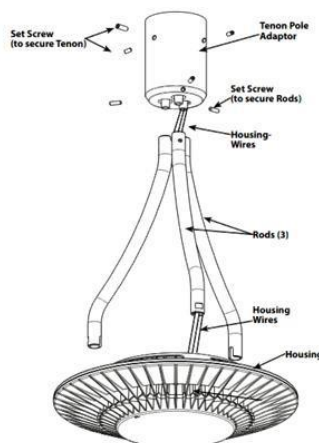

LUMINARIA LED EXTERIOR DECORATIVA 100W

- Material: Aluminio + Cubierta de PC.
- Montaje en poste, fácil instalación o reemplazo.
- Grado de protección IP65, clase de aislamiento II.
- Utiliza material de alta calidad, alargue la vida útil.
- Fácil de instalar.
- Utilice controlador driver CE UL, entrada 85-305 V 50/60HZ CA
- 2 años de garantía
- Altura aproximada de instalación 4 a 5 metros

100W

120°

IP66

ESPECIFICACIONES TECNICAS:

- Luz de área circular UL Driver 100W LED
- Potencia nominal: 100 W
- Voltaje de entrada: 85-305 V 50/60HZ CA
- Tipo de LED: PHILIPS LED
- Efecto de iluminación: 125lm / W
- Flujo luminoso: 12,500 lm
- Potencia equivalente (MH / HID): 300W
- CRI: Ra > 80
- FP: > 0,95
- Grado de IP: IP66
- Material: Aluminio
- Ángulo de haz: 120 °
- Vida útil: 50.000 horas
- Garantía: 2 años

Referencia

MODELO HYP-AL-100W

Color de luz

Blanco Cálido 4500K

Dimensiones del producto

Ver detalles**

Dimensiones del packaging

55cm x 46cm x 14cm

Certificados

CE

ROHS

ECORAAE

DETALLES:

CURVA FOTOMETRICA:

APLICACIÓN:

- Diseño elegante decorativo para uso exterior, en parques jardines, calles, avenidas.