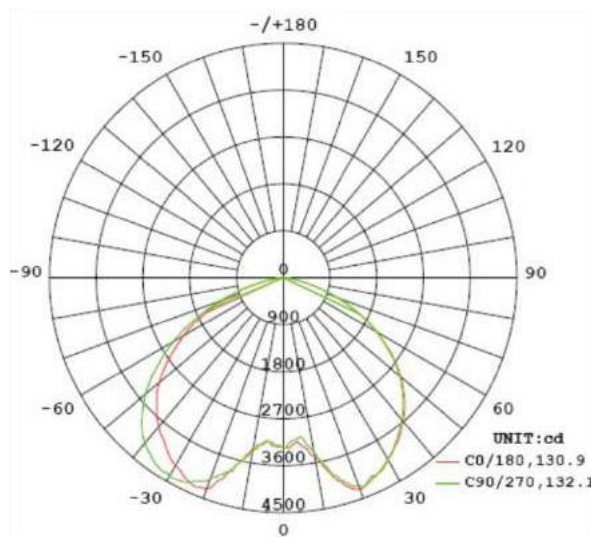

100W

120°

IP66

ESPECIFICACIONES TECNICAS:

- Luz de área circular UL Driver 100W LED
- Potencia nominal: 100 W
- Voltaje de entrada: 85-305 V 50/60HZ CA
- Tipo de LED: PHILIPS LED
- Efecto de iluminación: 125lm / W
- Flujo luminoso: 12,500 lm
- Potencia equivalente (MH / HID): 300W
- CRI: Ra > 80
- FP: > 0,95
- Grado de IP: IP66
- Material: Aluminio
- Ángulo de haz: 120 °
- Vida útil: 50.000 horas
- Garantía: 2 años

Certificados

CE

ROHS

ECORAAE

DETALLES:

CURVA FOTOMETRICA:

APLICACIÓN:

- Diseño elegante decorativo para uso exterior, en parques jardines, calles, avenidas.