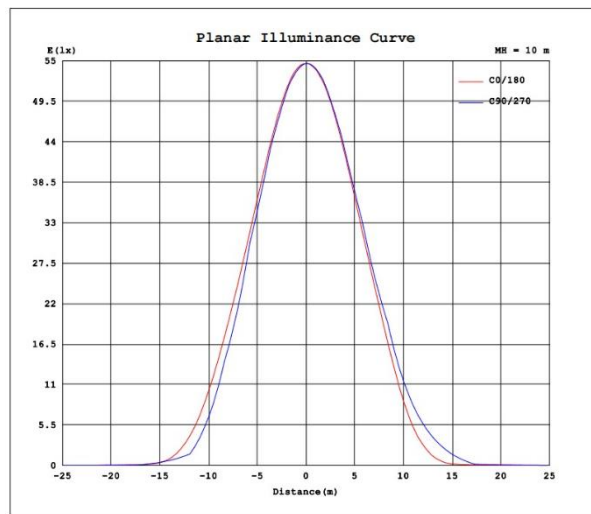

ESPECIFICACIONES TÉCNICAS:

- Luz de área circular UL Driver 60W LED
- Potencia nominal: 60 W
- Voltaje de entrada: 85-305 V 50/60HZ CA
- Tipo de LED: EPISTAR LED
- Efecto de iluminación: 125lm / W
- Flujo luminoso: 7,500 lm
- Potencia equivalente (MH / HID): 150W
- CRI: Ra > 80
- FP: > 0,95
- IK: 09
- Resistencia aerodinámica (CxS) :0.06m2
- Grado de IP: IP66
- Material: Aluminio
- Ángulo de haz: 120 °
- Vida útil: 100.000 horas
- Garantía: 2 año

Certificados

CE

ROHS

DETALLES:

CURVA FOTOMETRICA:

APLICACIÓN:

- Diseño elegante decorativo para uso exterior, Es especialmente adecuada para iluminar entornos como centros urbanos, plazas públicas, parques, zonas residenciales y aparcamientos.
- Esta luminaria equipada con LED, instalada sobre una columna cónica cilíndrica de acero galvanizado, es un ejemplo perfecto de diseño ligero y elegante. DECORATIVA LED está equipada con la última tecnología DECORATIVA LED se ha diseñado para instalarse a una altura de 3,5 a 6 m, y dispone de montaje deslizante sobre una columna de Ø76 mm apretando 2 tornillos M8.