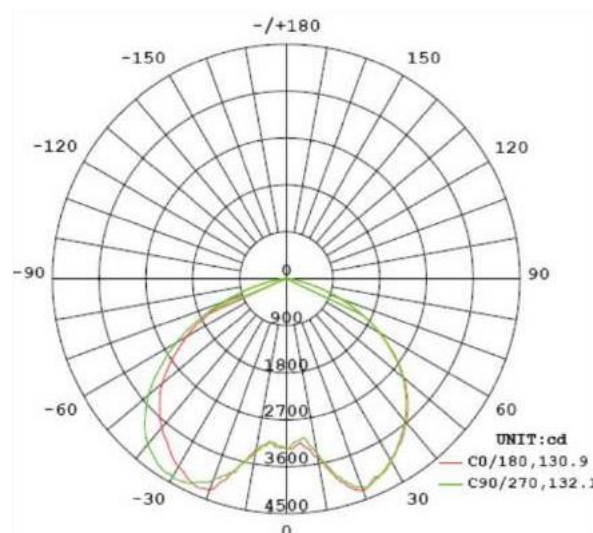

ESPECIFICACIONES TÉCNICAS:

- Luz de área circular UL Driver 60W LED
- Potencia nominal: 60 W
- Voltaje de entrada: 85-305 V 50/60HZ CA
- Tipo de LED: EPISTAR LED
- Efecto de iluminación: 125lm / W
- Flujo luminoso: 7,500 lm
- Potencia equivalente (MH / HID): 150W
- CRI: Ra > 80
- FP: > 0,95
- IK: 09
- Resistencia aerodinámica (CxS) :0.06m2
- Grado de IP: IP66
- Material: Aluminio
- Ángulo de haz: 120 °
- Vida útil: 100.000 horas
- Garantía: 2 año

Certificados

CE

ROHS

DETALLES:

CURVA FOTOMETRICA:

APLICACIÓN:

- Diseño elegante decorativo para uso exterior, Es especialmente adecuada para iluminar entornos como centros urbanos, plazas públicas, parques, zonas residenciales y aparcamientos.
- Esta luminaria equipada con LED, instalada sobre una columna cónica cilíndrica de acero galvanizado, es un ejemplo perfecto de diseño ligero y elegante. DECORATIVA LED está equipada con la última tecnología DECORATIVA LED se ha diseñado para instalarse a una altura de 3,5 a 6 m, y dispone de montaje deslizante sobre una columna de Ø76 mm apretando 2 tornillos M8.