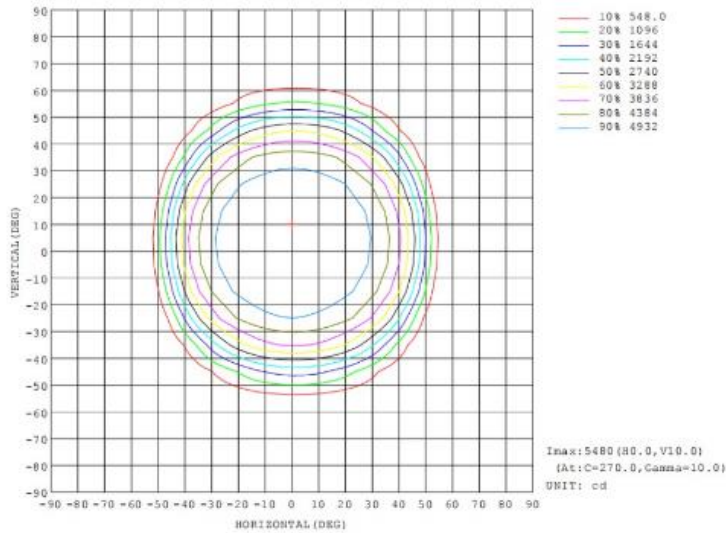

ESPECIFICACIONES TÉCNICAS:

- Luz de área circular UL Driver 60W LED
- Potencia nominal: 60 W
- Voltaje de entrada: 85-305 V 50/60HZ CA
- Tipo de LED: EPISTAR LED
- Efecto de iluminación: 125lm / W
- Flujo luminoso: 7,500 lm
- Potencia equivalente (MH / HID): 150W
- CRI: Ra > 80
- FP: > 0,95
- IK: 09
- Resistencia aerodinámica (CxS) :0.06m2
- Grado de IP: IP66
- Material: Aluminio
- Ángulo de haz: 120 °
- Vida útil: 100.000 horas
- Garantía: 2 año

Certificados

CE

ROHS

DETALLES:

CURVA FOTOMETRICA:

APLICACIÓN:

- Diseño elegante decorativo para uso exterior, Es especialmente adecuada para iluminar entornos como centros urbanos, plazas públicas, parques, zonas residenciales y aparcamientos.
- Esta luminaria equipada con LED, instalada sobre una columna cónica cilíndrica de acero galvanizado, es un ejemplo perfecto de diseño ligero y elegante. DECORATIVA LED está equipada con la última tecnología DECORATIVA LED se ha diseñado para instalarse a una altura de 3,5 a 6 m, y dispone de montaje deslizante sobre una columna de Ø76 mm apretando 2 tornillos M8.