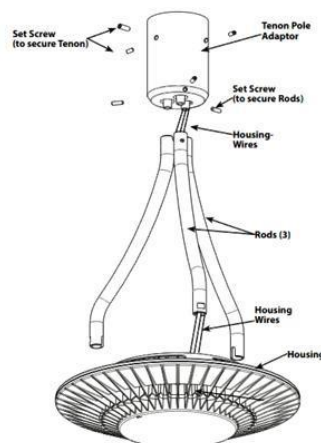

LUMINARIA LED EXTERIOR DECORATIVA 60W 4000-4500K LUZ NEUTRA

- Material: Aluminio + Cubierta de PC.
- Montaje en poste, fácil instalación o reemplazo.
- Grado de protección IP66, clase de aislamiento II.
- Utiliza material de alta calidad, alargue la vida útil.
- Fácil de instalar.
- Utilice controlador driver CE UL, entrada 85-305 V 50/60HZ CA
- 2 años de garantía, Rango de temperatura de funcionamiento (Ta) -30 °C a +35 °C / -22 °F a 95°F
- Altura aproximada de instalación 4 a 5 metros, Posibilidades de montaje Montaje post-top deslizante

ESPECIFICACIONES TÉCNICAS:

- Luz de área circular UL Driver 60W LED
- Potencia nominal: 60 W
- Voltaje de entrada: 85-305 V 50/60HZ CA
- Tipo de LED: EPISTAR LED
- Efecto de iluminación: 125lm / W
- Flujo luminoso: 7,500 lm
- Potencia equivalente (MH / HID): 150W
- CRI: Ra > 80
- FP: > 0,95
- IK: 09
- Resistencia aerodinámica (CxS) :0.06m2
- Grado de IP: IP66
- Material: Aluminio
- Ángulo de haz: 120 °
- Vida útil: 100.000 horas
- Garantía: 2 año

Referencia

MODELO HYP-AL-60W

Color de luz

Blanco Luz neutro 4000-4500K

Dimensiones del producto

Ver detalles**

Dimensiones del packaging

55cm x 46cm x 15cm

Certificados

CE

ROHS

DETALLES:

CURVA FOTOMETRICA:

APLICACIÓN:

- Diseño elegante decorativo para uso exterior, Es especialmente adecuada para iluminar entornos como centros urbanos, plazas públicas, parques, zonas residenciales y aparcamientos.
- Esta luminaria equipada con LED, instalada sobre una columna cónica cilíndrica de acero galvanizado, es un ejemplo perfecto de diseño ligero y elegante. DECORATIVA LED está equipada con la última tecnología DECORATIVA LED se ha diseñado para instalarse a una altura de 3,5 a 6 m, y dispone de montaje deslizante sobre una columna de Ø76 mm apretando 2 tornillos M8.